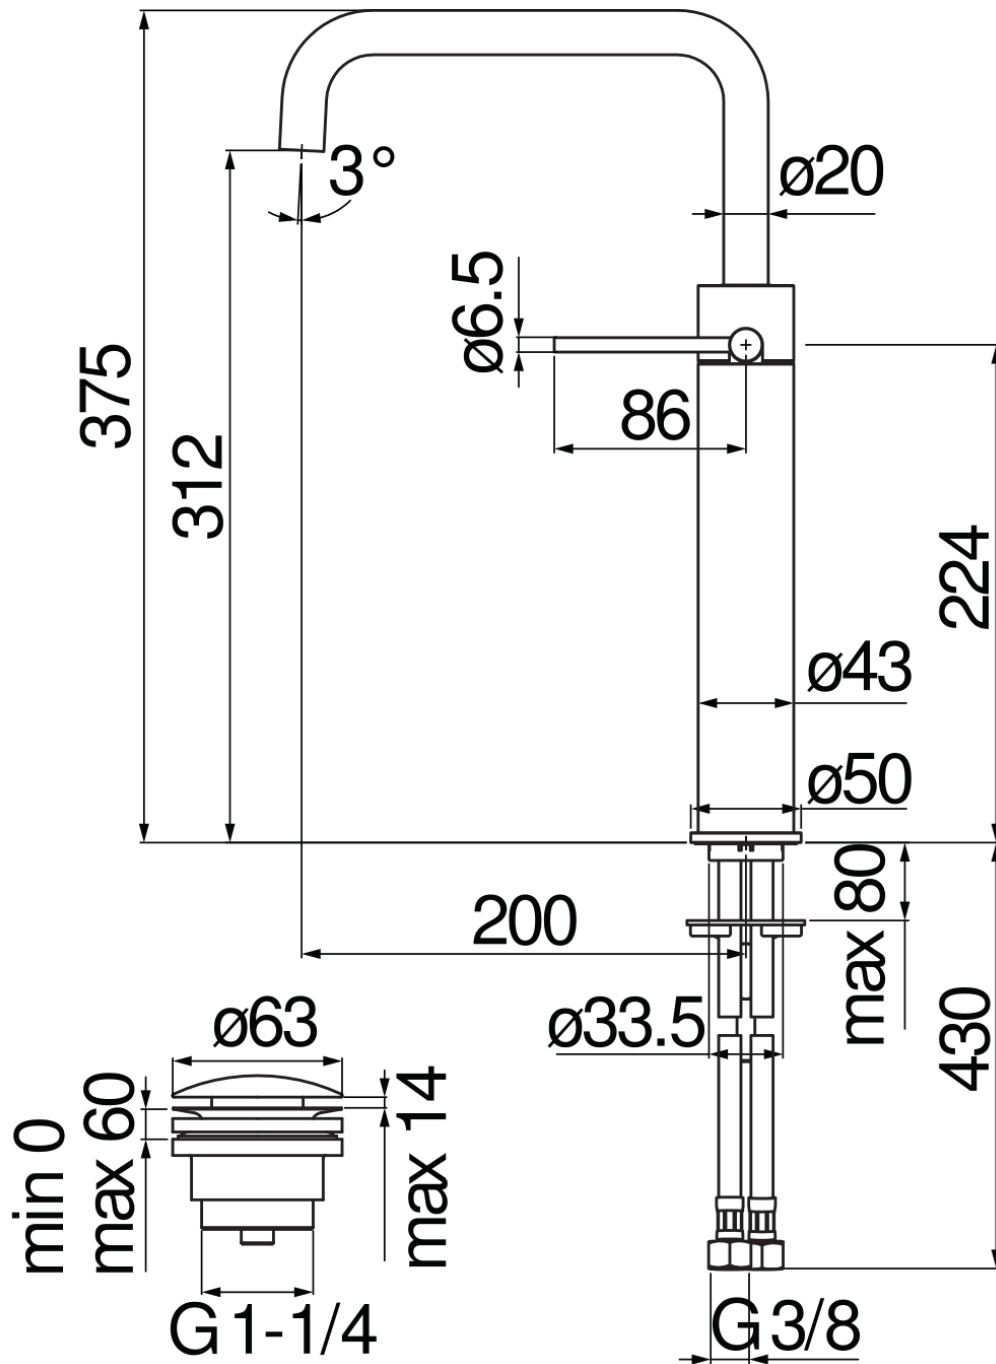

SPECIFICHE

Monocomando a bacinella

Inox

Aeratore anticalcare M 18 x 1, portata 5 l/min

Bocca girevole

Scarico 1 1/4" push

Flessibili inox ø 3/8"

Limitatore di energia con apertura in acqua fredda

Imballo: 56,5 x 29 x 7,1 cm / 0,011633 m³

DIAGRAMMA DI PORTATA: ACQUA CALDA/FREDDA

DIAGRAMMA DI PORTATA: ACQUA MISCELATA