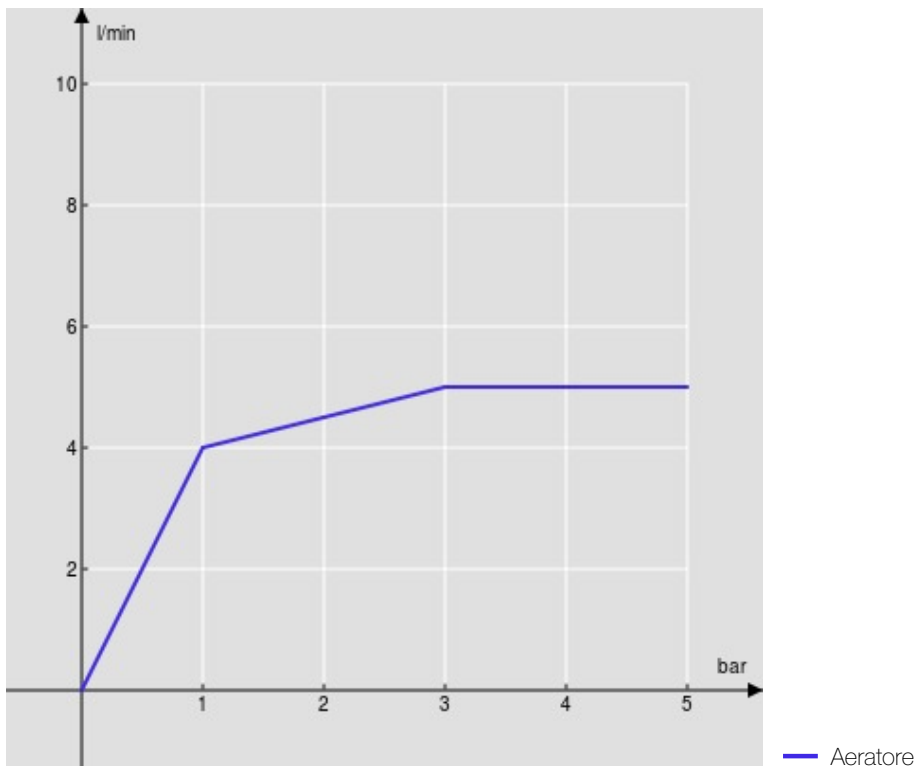

SPECIFICHE

Monocomando a bacinella

Inox

Aeratore anticalcare M 18 x 1, portata 5 l/min

Bocca girevole

Scarico 1 1/4" push

Flessibili inox ø 3/8"

Limitatore di energia con apertura in acqua fredda

Imballo: 56,5 x 29 x 7,1 cm / 0,011633 m³

DIAGRAMMA DI PORTATA: ACQUA CALDA/FREDDA

DIAGRAMMA DI PORTATA: ACQUA MISCELATA